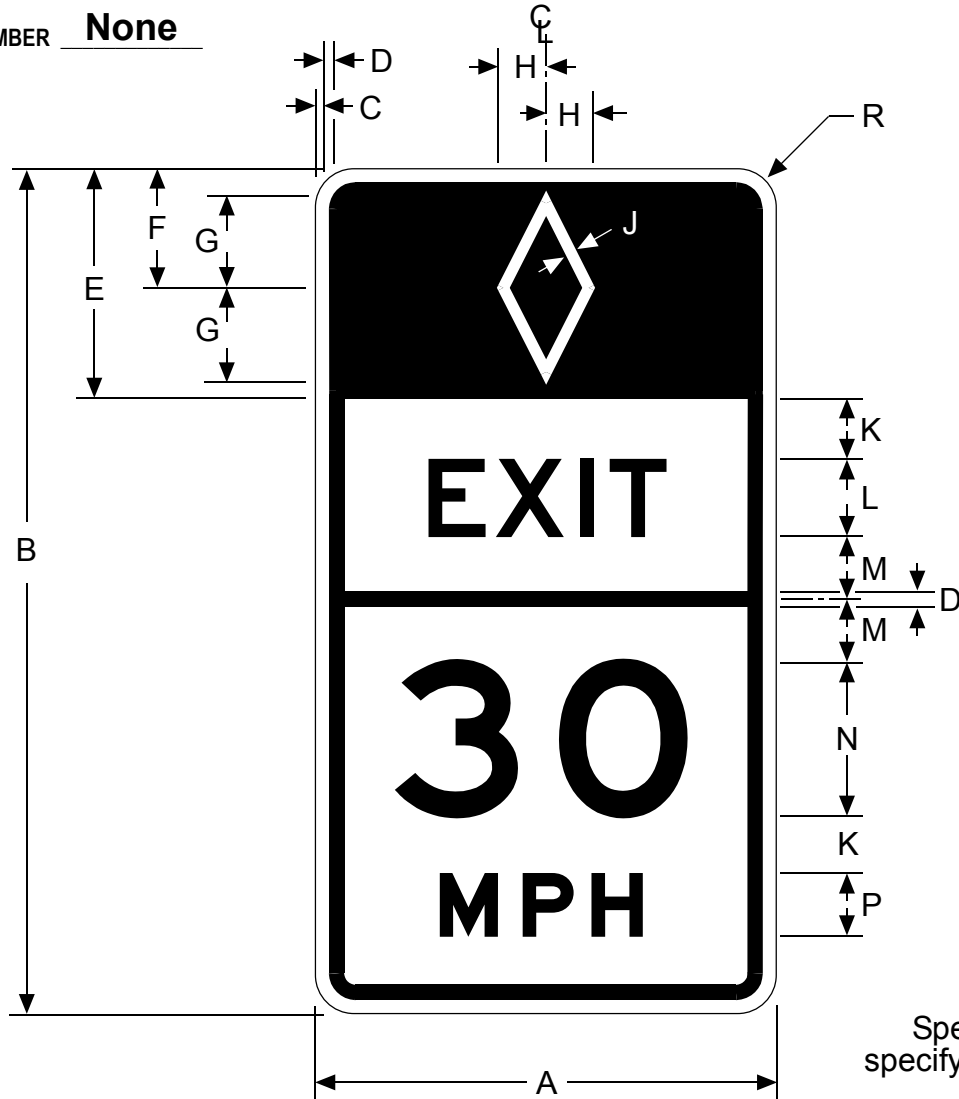

MUTCD NUMBER None

CODE W72B

Notes:
Speed Variable,
specify when ordering.

SIGN SIZE (Inches)	DIMENSIONS (Inches)														
	A	B	C	D	E	F	G	H	J	K	L	M	N	P	R
36 x 66	36	66	3/4	1-1/4	18	9-5/16	7-1/2	3-3/4	1-1/8	4	6E	5-1/2	12E	5E	3
48 x 78	48	78	7/8	1-1/2	18	9-3/8	7-1/2	3-3/4	1-1/8	5	8E	6-1/2	16E	6E	3-3/4
60 x 102	60	102	1	1-3/4	27	13-15/16	10	5	1-1/2	6	10E	8	20E	8E	4-1/2

SIGN SIZE (mm)	DIMENSIONS (Millimeters)														
	A	B	C	D	E	F	G	H	J	K	L	M	N	P	R
914 x 1676	914	1676	19	32	457	237	191	95	29	102	150E	140	300E	125E	76
1219 x 1981	1219	1981	22	38	457	238	191	95	29	127	200E	165	400E	150E	95
1524 x 2591	1524	2591	25	44	686	354	254	127	38	152	250E	203	500E	200E	114

COLORS
BORDER, LEGEND & DIAMOND BACKGROUND - BLACK (NON-REFLECTIVE)
DIAMOND - WHITE (REFLECTIVE)
BACKGROUND - YELLOW (REFLECTIVE)

- THE POLICY FOR INTENDED USAGE OF THIS SIGN IS SHOWN ON REVERSE SIDE -